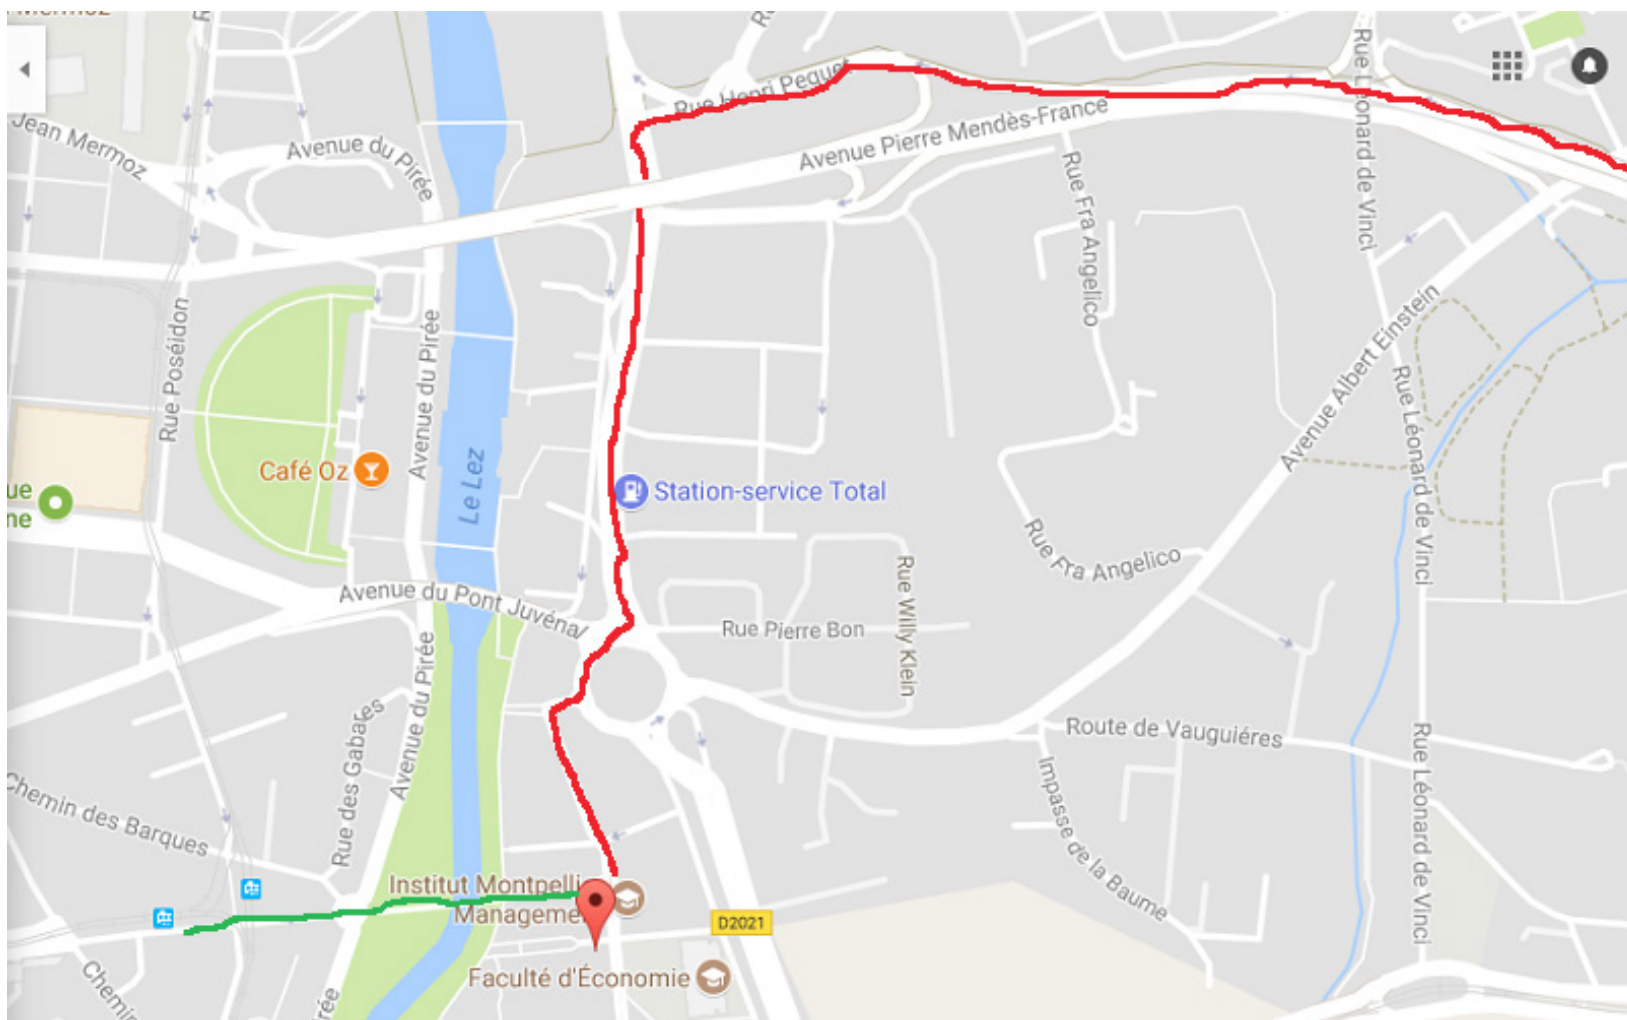

COLLOQUE

FEMMES

dans l'Entreprise

17 octobre 2017
Montpellier

Ateliers
Conférence
Table ronde
Regards croisés

PLAN D'ACCES

MAISON DES ETUDIANTS AIME SCHOENIG

Rue Vendemiaire - espace RICHTER - MONTPELLIER

ACCES avec le **TRAM** lignes 1
- 3 ou 4 – Arrêt Rives du Lez (3
minutes à pied)

Prendre la passerelle traversant
le Lez, direction Facultés.

ACCES en **voiture** à partir de
l'Autoroute A9

Prendre direction Montpellier Est,
puis Montpellier. Quitter la 2x2
voies (avenue P.Mendès France),
en direction UFR AES -
Economie - La Pompignane, puis
Hotel de Région.